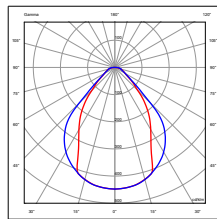

ProfiLite 3 LED

M-PRM

Housing / Gehäuse: Aluminium / Aluminium

Light source / Lichtquelle (.YYY): Zhaga LED 1ft = 280 mm
LED 3000K; CRI 80 - 186 lm/W
LED 4000K; CRI 80 - 194 lm/W

Housing colour / Gehäuse Farbe (.XX):

White RAL 9010 (.RAL) / Weiß RAL 9010 (.RAL)

Anodized aluminium (.W15) / Eloxierte Aluminium (.W15)