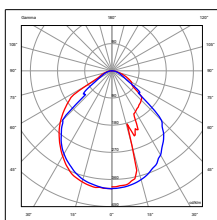

ProfiLite 3 LED

Asym

Housing / Gehäuse: Aluminium / Aluminium

Light source / Lichtquelle (.YYY): Zhaga LED 1ft = 280 mm
LED 3000K; CRI 80 - 186 lm/W
LED 4000K; CRI 80 - 194 lm/W

Housing colour / Gehäuse Farbe (.XX):

White RAL 9010 (.RAL) / Weiß RAL 9010 (.RAL)

Anodized aluminium (.W15) / Eloxierte Aluminium (.W15)