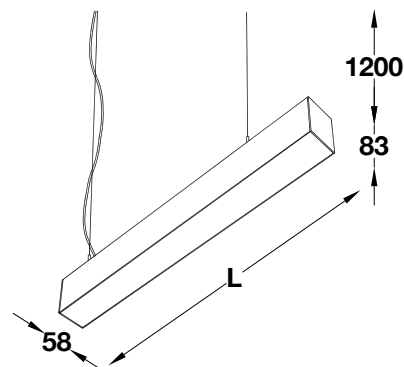

650lm

SatinW

M-PRM

Asym

			L		
07.3301.XX.YYY	07.3481.XX.YYY	07.3541.XX.YYY	2x650lm	16W	584
07.3302.XX.YYY	07.3482.XX.YYY	07.3542.XX.YYY	3x650lm	23W	864
07.3303.XX.YYY	07.3483.XX.YYY	07.3543.XX.YYY	4x650lm	31W	1144
07.3304.XX.YYY	07.3484.XX.YYY	07.3544.XX.YYY	5x650lm	26W	1424
07.3305.XX.YYY	07.3485.XX.YYY	07.3545.XX.YYY	6x650lm	30W	1704
07.3306.XX.YYY	07.3486.XX.YYY	07.3546.XX.YYY	7x650lm	37W	1984
07.3307.XX.YYY	07.3487.XX.YYY	07.3547.XX.YYY	8x650lm	41W	2264

1100lm

SatinW

M-PRM

Asym

			L		
07.3321.XX.YYY	07.3501.XX.YYY	07.3561.XX.YYY	2x1100lm	25W	584
07.3322.XX.YYY	07.3502.XX.YYY	07.3562.XX.YYY	3x1100lm	25W	864
07.3323.XX.YYY	07.3503.XX.YYY	07.3563.XX.YYY	4x1100lm	31W	1144
07.3324.XX.YYY	07.3504.XX.YYY	07.3564.XX.YYY	5x1100lm	41W	1424
07.3325.XX.YYY	07.3505.XX.YYY	07.3565.XX.YYY	6x1100lm	52W	1704
07.3326.XX.YYY	07.3506.XX.YYY	07.3566.XX.YYY	7x1100lm	58W	1984
07.3327.XX.YYY	07.3507.XX.YYY	07.3567.XX.YYY	8x1100lm	64W	2264

2000lm

SatinW

M-PRM

Asym

			L		
07.3341.XX.YYY	07.3521.XX.YYY	07.3581.XX.YYY	2x2000lm	31W	584
07.3342.XX.YYY	07.3522.XX.YYY	07.3582.XX.YYY	3x2000lm	46W	864
07.3343.XX.YYY	07.3523.XX.YYY	07.3583.XX.YYY	4x2000lm	64W	1144
07.3344.XX.YYY	07.3524.XX.YYY	07.3584.XX.YYY	5x2000lm	77W	1424
07.3345.XX.YYY	07.3525.XX.YYY	07.3585.XX.YYY	6x2000lm	93W	1704
07.3346.XX.YYY	07.3526.XX.YYY	07.3586.XX.YYY	7x2000lm	110W	1984
07.3347.XX.YYY	07.3527.XX.YYY	07.3587.XX.YYY	8x2000lm	127W	2264