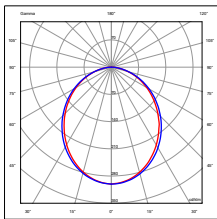

ProfiLite 3 LED

SatinW

Housing / Gehäuse: Aluminium / Aluminium

Light source / Lichtquelle (.YYY): Zhaga LED 1ft = 280 mm
LED 3000K; CRI 80 - 186 lm/W
LED 4000K; CRI 80 - 194 lm/W

Housing colour / Gehäuse Farbe (.XX):

White RAL 9010 (.RAL) / Weiß RAL 9010 (.RAL)

Anodized aluminium (.W15) / Eloxierte Aluminium (.W15)