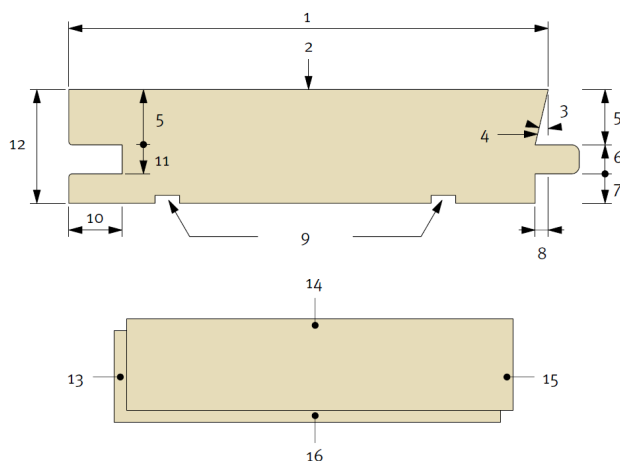

### Identification of product according to EU norm NBN EN 13226

Type of product:	Hardwood parquet with tongue-and-groove and chamfer bevel	Parquet rainuré-languetté en bois feuillu, avec chanfrein
Type of wood:	Red oak ( <i>quercus rubra</i> )	Chêne rouge ( <i>quercus rubra</i> )
Provenance of wood:	Private domain in Uccle/Brussels-Capital Region	Domaine privé à Uccle /Région Bruxelles-Capitale
Dimensions of elements: (thickness x width x length in mm)	18mm x 130mm x variable length	18mm x 130mm x longueur variable
Quality:	Small knots allowed (NBN EN 13226 not applicable for quercus rubra)	Noeuds sains tolérés (NBN EN 13226 n'est pas applicable pour quercus rubra)
Type of installation:	Glued or nailed (cf. Guide d'installation et d'entretien + la NIT N°272 du CSTC)	Pose collée ou pose clouée (voir notre Guide d'installation et d'entretien + la NIT N°272 du CSTC)

### Dessin technique

## Detailed dimensions of the product

Numéro de l'élément	Description	Inclus dans le produit	Dimension
1	Largeur du parement (b)	Oui	130 mm
2	Parement	Oui	
3	Pente de la joue supérieure (a)	Non	(0°)
4	Inclinaison	Non	-
5	Épaisseur de la joue supérieure (t <sub>1</sub> )	Oui	6,5 mm
6	Épaisseur de la languette (t <sub>3</sub> )	Oui	5 mm
7	Épaisseur de la partie sous la languette (t <sub>4</sub> )	Oui	6,5 mm
8	Démaigrissement (b <sub>3</sub> )	Non	-
9	Rainures de collage	Oui	
10	Profondeur de la rainure (b <sub>1</sub> )	Oui	7 mm
11	Hauteur de la rainure (t <sub>2</sub> )	Oui	6,5 mm
12	Épaisseur entre le parement et le contre-parement (t)	Oui	18 mm
13	Languette en bout	Oui	
14	Rainure de rive	Oui	
15	Rainure en bout	Oui	
16	Languette de rive	Oui	
17	Chanfrein	Oui	