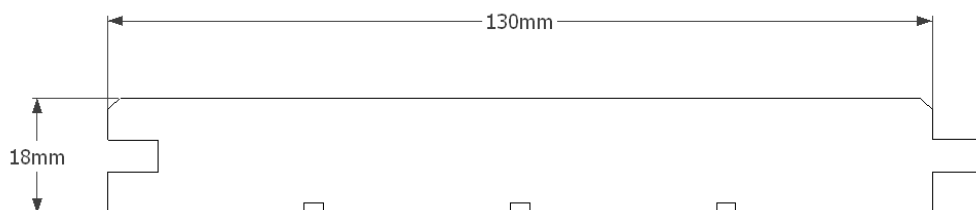

### Identification of product according to EU norm NBN EN 13226

Type of product:	Hardwood parquet with tongue-and-groove and chamfer bevel	Parquet rainuré-languetté en bois feuillu, avec chanfrein
Type of wood:	Red oak ( <i>quercus rubra</i> )	Chêne rouge ( <i>quercus rubra</i> )
Provenance of wood:	Private domain in Uccle/Brussels-Capital Region	Domaine privé à Uccle /Région Bruxelles-Capitale
Dimensions of elements: (thickness x width x length in mm)	18mm x 130mm x variable length	18mm x 130mm x longueur variable
Quality:	Small knots allowed (NBN EN 13226 not applicable for quercus rubra)	Noeuds sains tolérés (NBN EN 13226 n'est pas applicable pour quercus rubra)
Type of installation:	Glued or nailed (cf. Guide d'installation et d'entretien + la NIT N°272 du CSTC)	Pose collée ou pose clouée (voir notre Guide d'installation et d'entretien + la NIT N°272 du CSTC)

## Detailed dimensions of the product

Numéro de l'élément	Description	Inclus dans le produit	Dimension
1	Largeur du parement (b)	Oui	130 mm
2	Parement	Oui	
3	Pente de la joue supérieure (a)	Non	(0°)
4	Inclinaison	Non	-
5	Épaisseur de la joue supérieure (t <sub>1</sub> )	Oui	6,5 mm
6	Épaisseur de la languette (t <sub>3</sub> )	Oui	5 mm
7	Épaisseur de la partie sous la languette (t <sub>4</sub> )	Oui	6,5 mm
8	Démaigrissement (b <sub>3</sub> )	Non	-
9	Rainures de collage	Oui	
10	Profondeur de la rainure (b <sub>1</sub> )	Oui	7 mm
11	Hauteur de la rainure (t <sub>2</sub> )	Oui	6,5 mm
12	Épaisseur entre le parement et le contre-parement (t)	Oui	18 mm
13	Languette en bout	Oui	
14	Rainure de rive	Oui	
15	Rainure en bout	Oui	
16	Languette de rive	Oui	
17	Chanfrein	Oui	